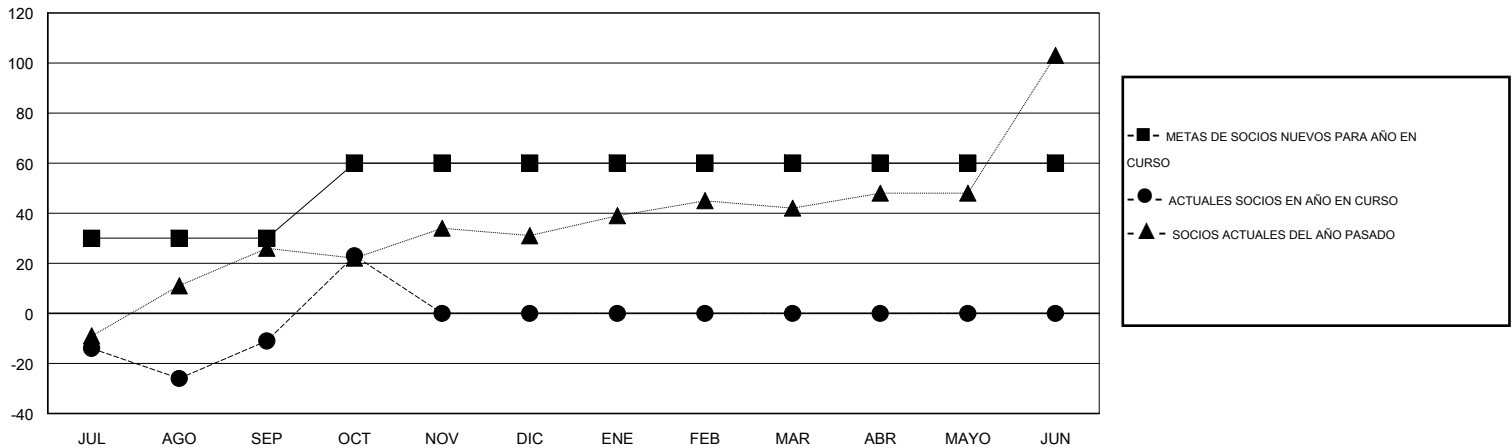

MONTHLY MEMBERSHIP PROGRESS REPORT

District M 2

Results as of: 10/31/2016

GMT: Pedro Marrello

UBICACIÓN PARAGUAY

GMT DE AE 3

Clubes					socios				
RESULTADOS DE 2016-2017					RESULTADOS DE 2016-2017				
TRIMESTRE	META DE CLUBES NUEVOS	NUEVOS CLUBES	CLUBES DADOS DE BAJA	GANANCIA/PÉRDIDA NETA	TRIMESTRE	META DE SOCIOS NUEVOS	SOCIOS FUNDADORES Y SOCIOS AÑADIDOS	SOCIOS DADOS DE BAJA	GANANCIA/PÉRDIDA NETA
JUL/AGO/SEP	1	0	0	0	JUL/AGO/SEP	30	38	49	-11
OCT/NOV/DIC	1	0	0	0	OCT/NOV/DIC	30	38	4	34
ENE/FEB/MAR	0	0	0	0	ENE/FEB/MAR	0	0	0	0
ABR/MAYO/JUN	0	0	0	0	ABR/MAYO/JUN	0	0	0	0

METAS Y CIFRA ACUMULATIVA DE CLUBES NUEVOS

METAS Y CIFRA ACUMULATIVA DE SOCIOS

CLUBES DADOS DE BAJA: 0	20 CLUBS OF 45 AÑADIERON 1 O MÁS SOCIOS NUEVOS	<u>DISTRIBUCIÓN POR SEXO</u>
		MASCULINO 723 (58.21%)
		FEMENINO 519 (41.79%)
<u>SOCIOS DADOS DE BAJA</u>	CLIC AQUÍ PARA DATOS DE SALUD DE CLUB	SOCIOS EN UNIDAD FAMILIAR 588
FALLECIDOS 8		CABEZA DE FAMILIA 238
CLUB CANCELADO 0		NO ES CABEZA DE FAMILIA 350
OTRO 45		
TOTAL 53		