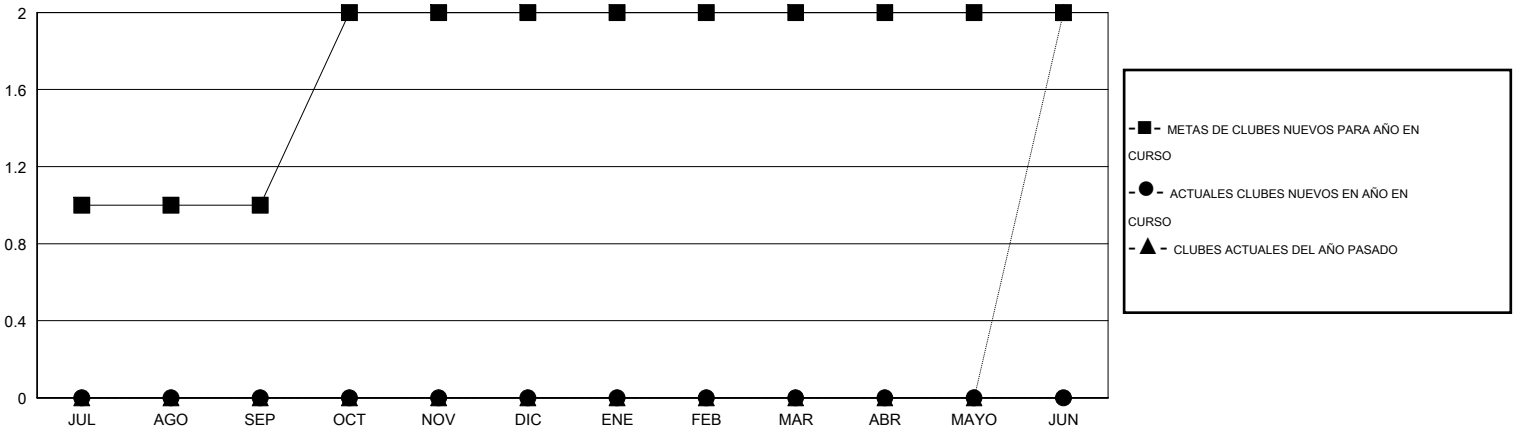

MONTHLY MEMBERSHIP PROGRESS REPORT

District M 2

Results as of: 10/31/2016

GMT: Pedro Marrello

UBICACIÓN PARAGUAY

GMT DE AE 3

Clubes					socios				
RESULTADOS DE 2016-2017					RESULTADOS DE 2016-2017				
TRIMESTRE	META DE CLUBES NUEVOS	NUEVOS CLUBES	CLUBES DADOS DE BAJA	GANANCIA/PÉRDIDA NETA	TRIMESTRE	META DE SOCIOS NUEVOS	SOCIOS FUNDADORES Y SOCIOS AÑADIDOS	SOCIOS DADOS DE BAJA	GANANCIA/PÉRDIDA NETA
JUL/AGO/SEP	1	0	0	0	JUL/AGO/SEP	30	38	49	-11
OCT/NOV/DIC	1	0	0	0	OCT/NOV/DIC	30	38	4	34
ENE/FEB/MAR	0	0	0	0	ENE/FEB/MAR	0	0	0	0
ABR/MAYO/JUN	0	0	0	0	ABR/MAYO/JUN	0	0	0	0

METAS Y CIFRA ACUMULATIVA DE CLUBES NUEVOS

METAS Y CIFRA ACUMULATIVA DE SOCIOS

CLUBES DADOS DE BAJA: 0	20 CLUBS OF 45 AÑADIERON 1 O MÁS SOCIOS NUEVOS	<u>DISTRIBUCIÓN POR SEXO</u>
		MASCULINO 723 (58.21%)
		FEMENINO 519 (41.79%)
<u>SOCIOS DADOS DE BAJA</u>	CLIC AQUÍ PARA DATOS DE SALUD DE CLUB	SOCIOS EN UNIDAD FAMILIAR 588
FALLECIDOS 8		CABEZA DE FAMILIA 238
CLUB CANCELADO 0		NO ES CABEZA DE FAMILIA 350
OTRO 45		
TOTAL 53		